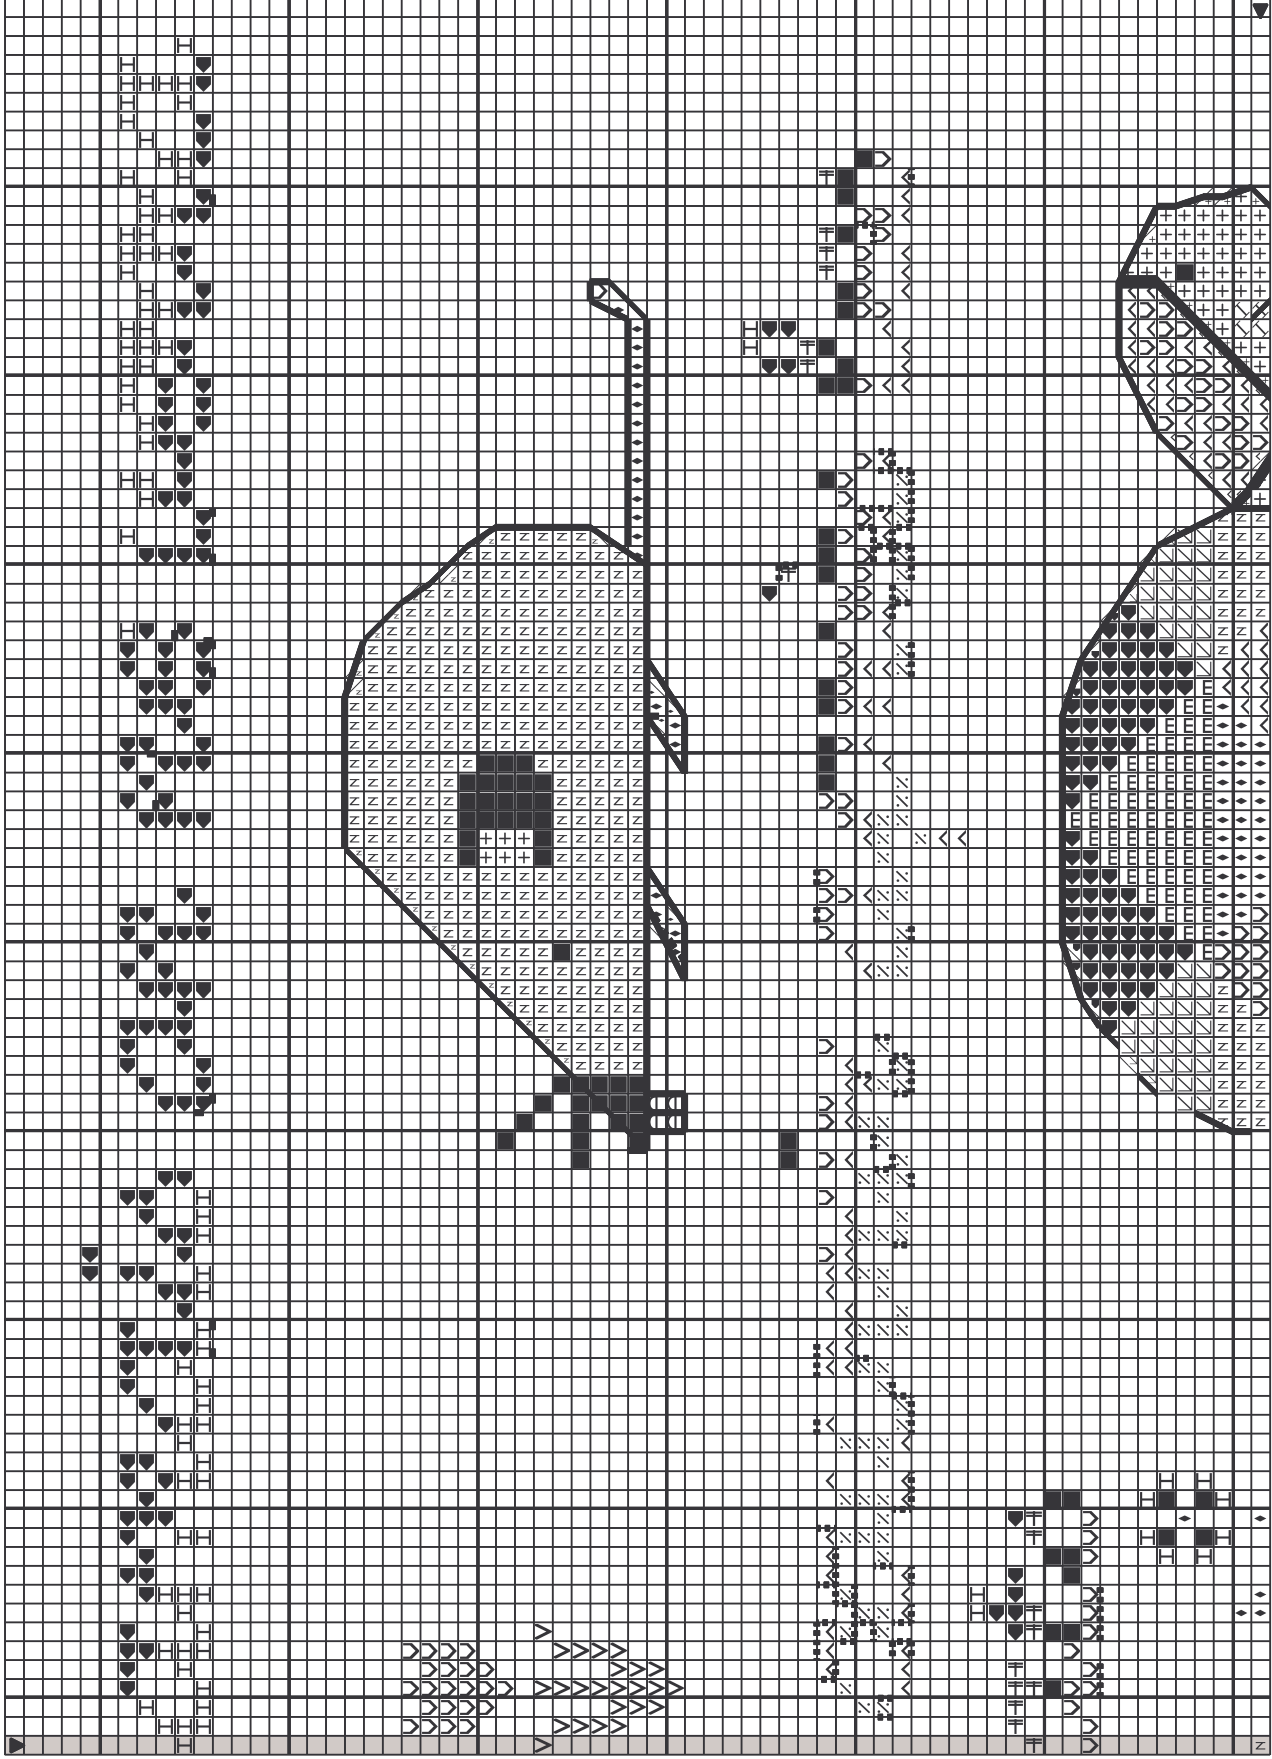

Chanson de la tortue

Dessiné par Cécile SAVY

Chanson de la tortue

Dessiné par Cécile SAVY

Chanson de la tortue

Dessiné par Cécile SAVY

Chanson de la tortue

Dessiné par Cécile SAVY

■	Bleu océan	DMC
N	Bleu ciel	824
≡	Bleu horizon	800
∶	Rosée des prés	799
<	Rose Aurore	3774
+	Rosée des prés	761
∪	Rose magenta	3774
◆	Bleu de cobalt	718
H	Vert pistache	798
V	Bleu horizon	164
∇	Vert Nil	799
∕	Clémentine	368
E	Mandarine	742
D	Vert lichen	741
◀	Bleu de France	3813
ε	Rose Aurore	797
⋮	Rose ancien	761
↘	Rose églantine	962
		3326

Points arrière	—	Bleu océan	824
	⋯	Bleu ciel	800
	⋯	Rosée des prés	3774
	⋯	Bleu de cobalt	798
	⋯	Avocat très foncé	
	⋯	Bleu de France	797
	⋯	Rose Aurore	761

Note : Créé avec le logiciel Super Pont de Croix3

Dessiné par: Cécile SAVY

Copyright © copie interdite pour la vente