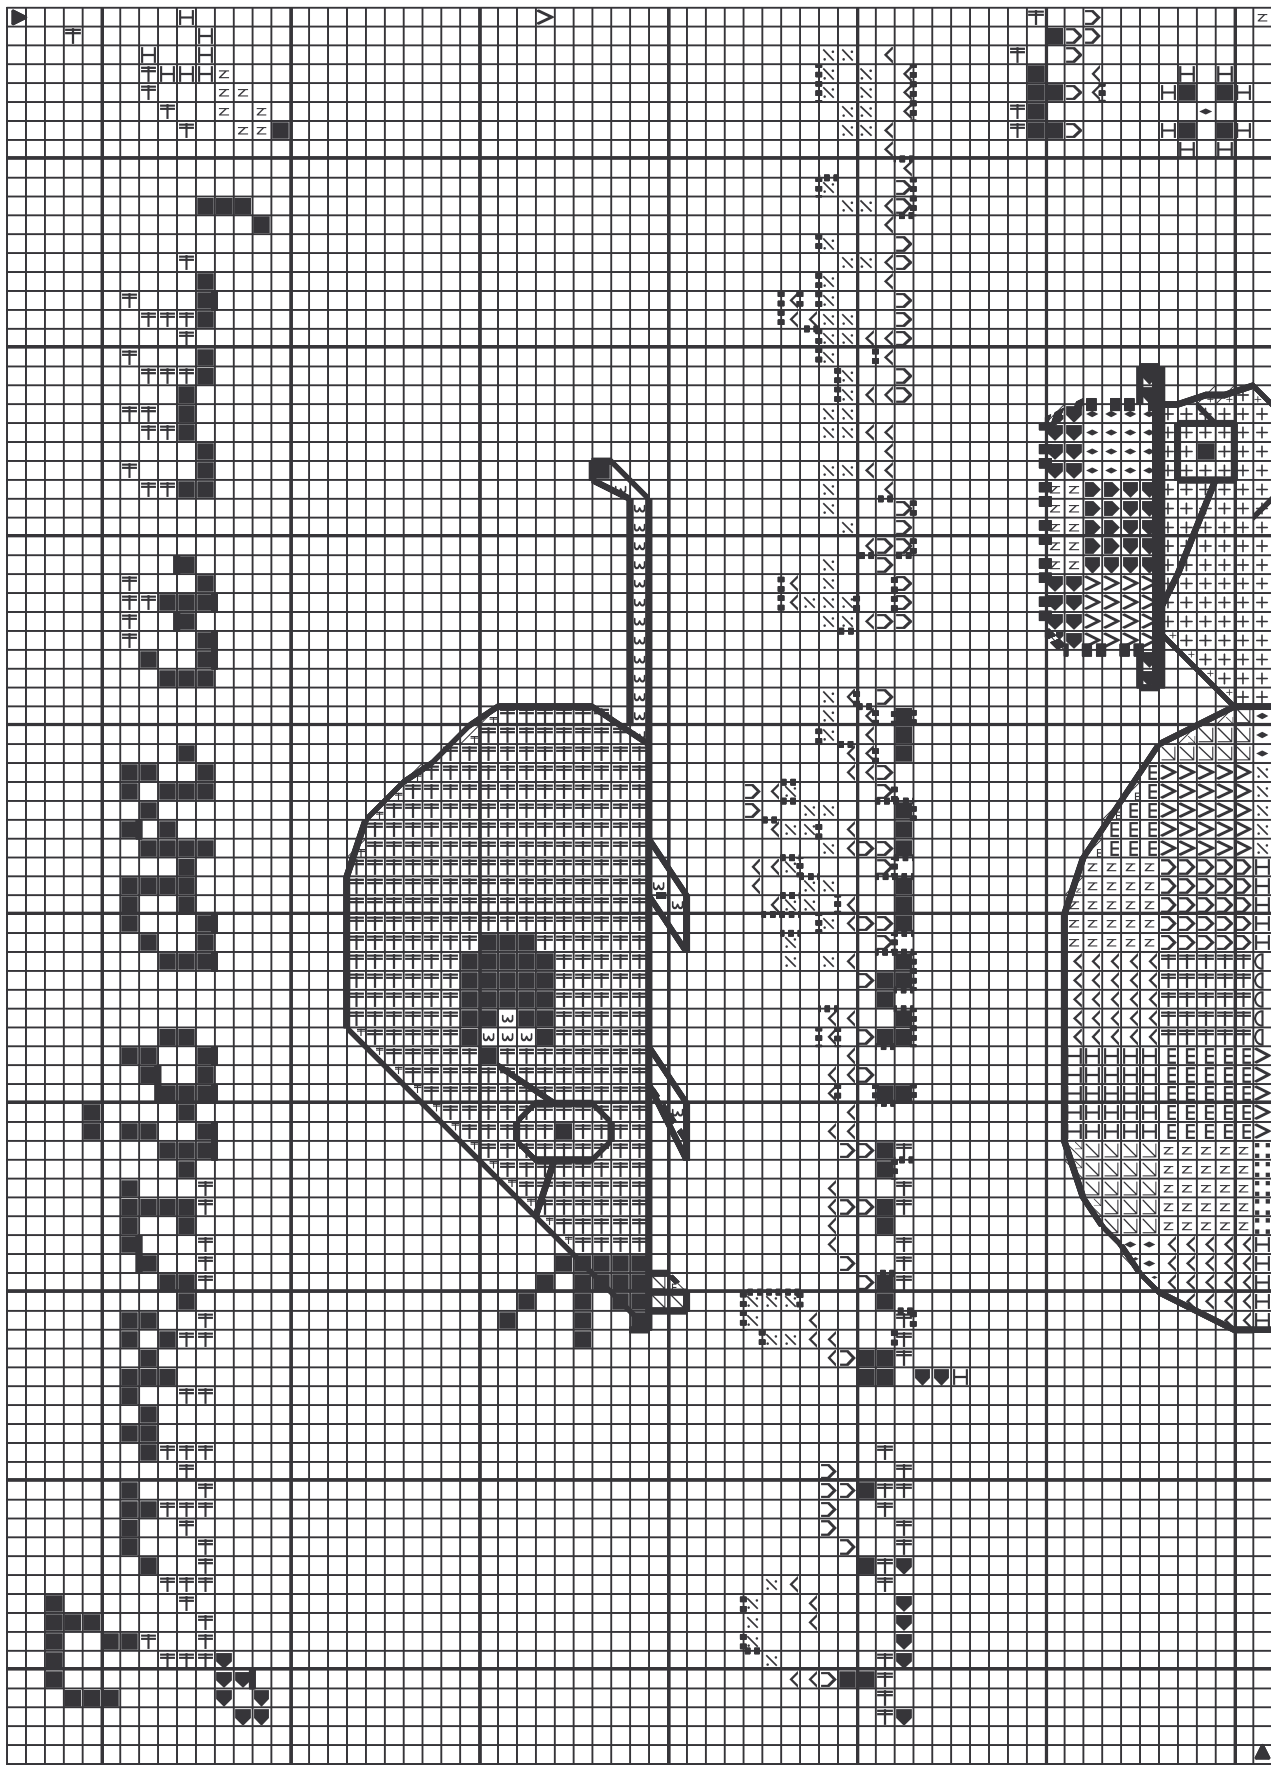

Chanson de la tortue

Dessiné par Cécile SAVY

Chanson de la tortue

Dessiné par Cécile SAVY

Chanson de la tortue

Dessiné par Cécile SAVY

Chanson de la tortue

Dessiné par Cécile SAVY

■	Bleu océan	DMC
N	Bleu ciel	824
≡	Bleu horizon	800
∶	Rosée des prés	799
<	Rose Aurore	3774
+	Rosée des prés	761
∪	Rose magenta	3774
◆	Bleu de cobalt	718
H	Vert pistache	798
V	Bleu horizon	164
∇	Vert Nil	799
∕	Clémentine	368
E	Mandarine	742
D	Vert lichen	741
∩	Bleu de France	3813
ε	Rose Aurore	797
⋮	Rose ancien	761
∧	Rose églantine	962
		3326

Points arrière	—	Bleu océan	824
	⋯	Bleu ciel	800
	⋯	Rosée des prés	3774
	⋯	Bleu de cobalt	798
	⋯	Avocat très foncé	
	⋯	Bleu de France	797
	⋯	Rose Aurore	761

Note : Créé avec le logiciel Super Pont de Croix3

Dessiné par: Cécile SAVY

Copyright © copie interdite pour la vente