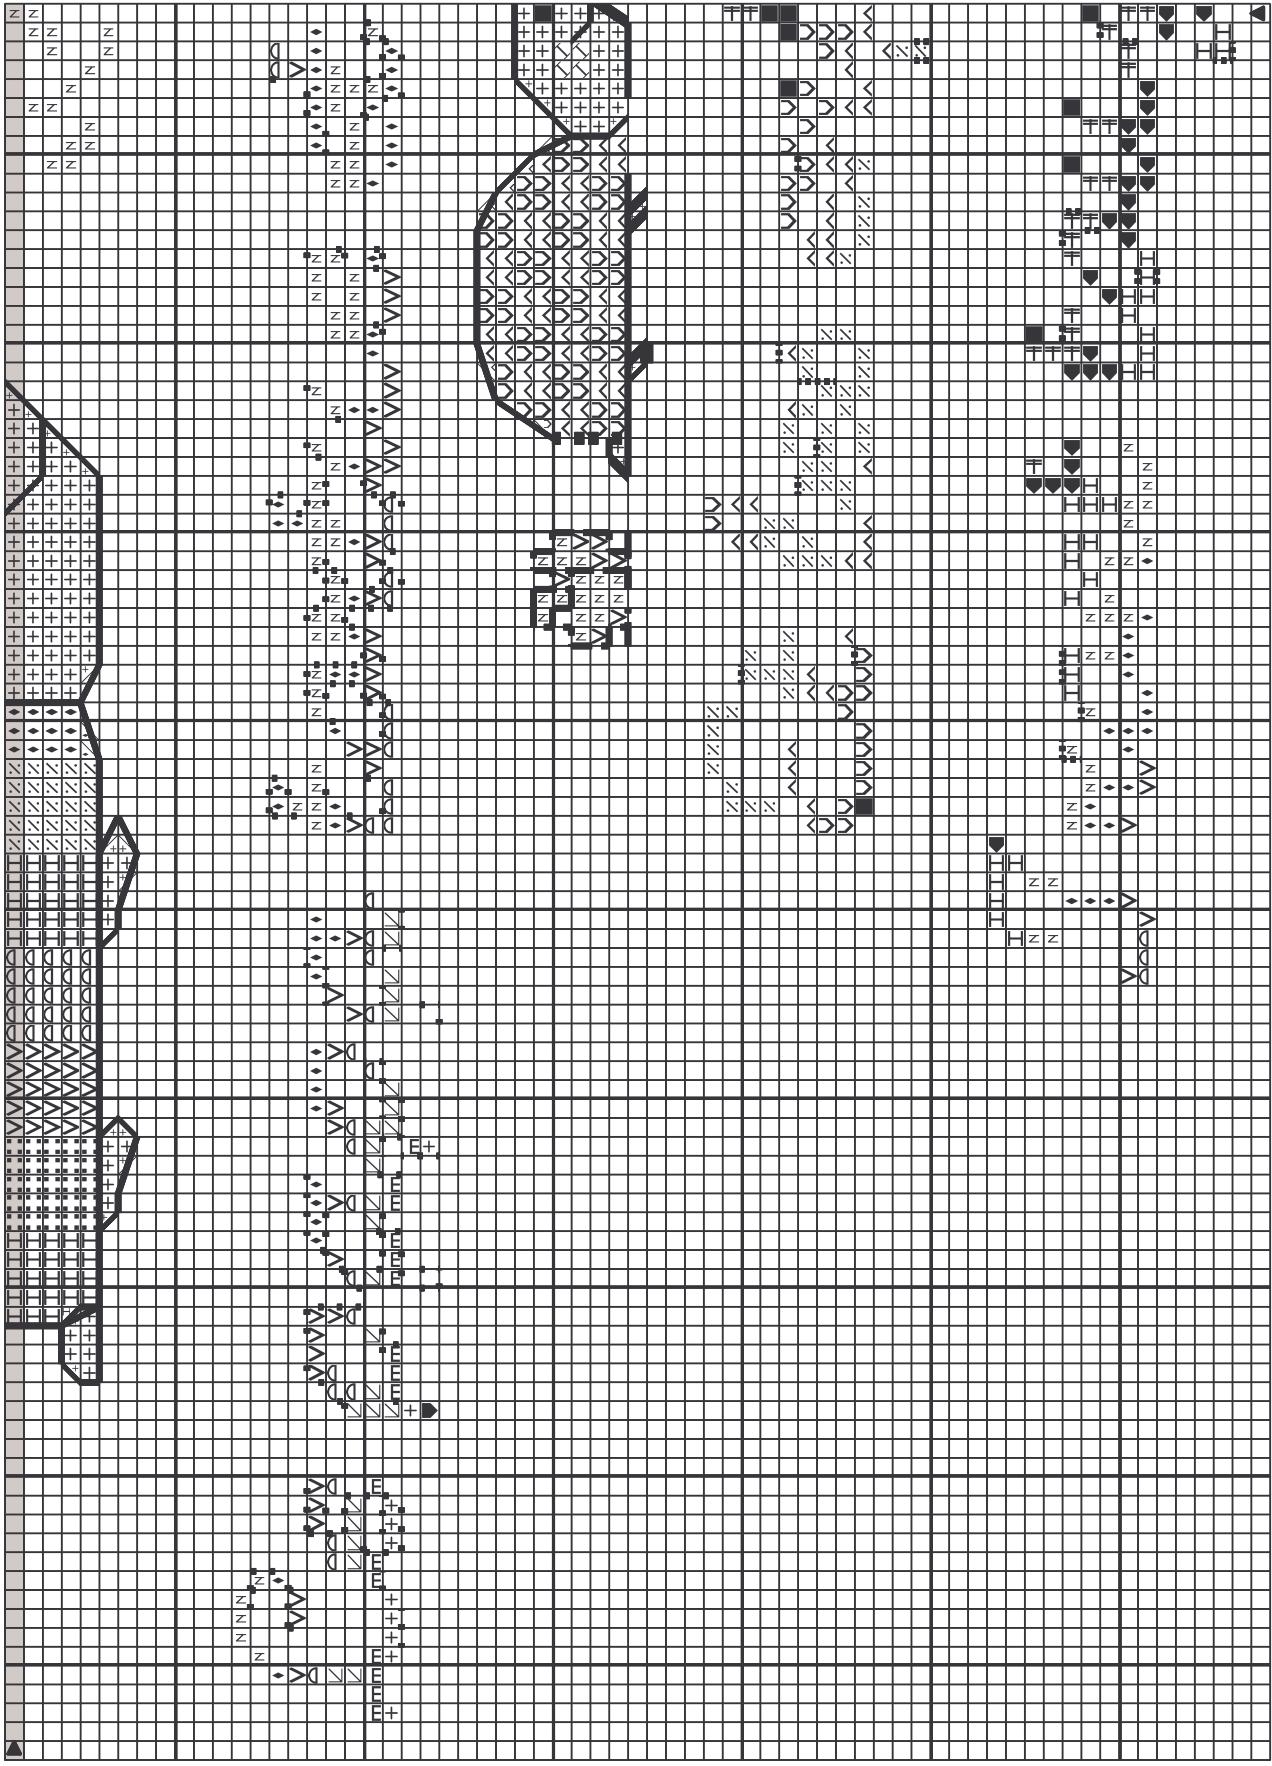

Chanson de la tortue

Dessiné par Cécile SAVY

Chanson de la tortue

Dessiné par Cécile SAVY

Chanson de la tortue

Dessiné par Cécile SAVY

Chanson de la tortue

Dessiné par Cécile SAVY

■	Bleu océan	DMC
N	Bleu ciel	824
≡	Bleu horizon	800
∶	Rosée des prés	799
<	Rose Aurore	3774
+	Rosée des prés	761
∪	Rose magenta	3774
◆	Bleu de cobalt	718
H	Vert pistache	798
V	Bleu horizon	164
∇	Vert Nil	799
∕	Clémentine	368
E	Mandarine	742
D	Vert lichen	741
∩	Bleu de France	3813
ε	Rose Aurore	797
⋮	Rose ancien	761
∧	Rose églantine	962
		3326

Points arrière	—	Bleu océan	824
	⋯	Bleu ciel	800
	⋯	Rosée des prés	3774
	⋯	Bleu de cobalt	798
	⋯	Avocat très foncé	
	⋯	Bleu de France	797
	⋯	Rose Aurore	761

Note : Créé avec le logiciel Super Pont de Croix3

Dessiné par: Cécile SAVY

Copyright © copie interdite pour la vente