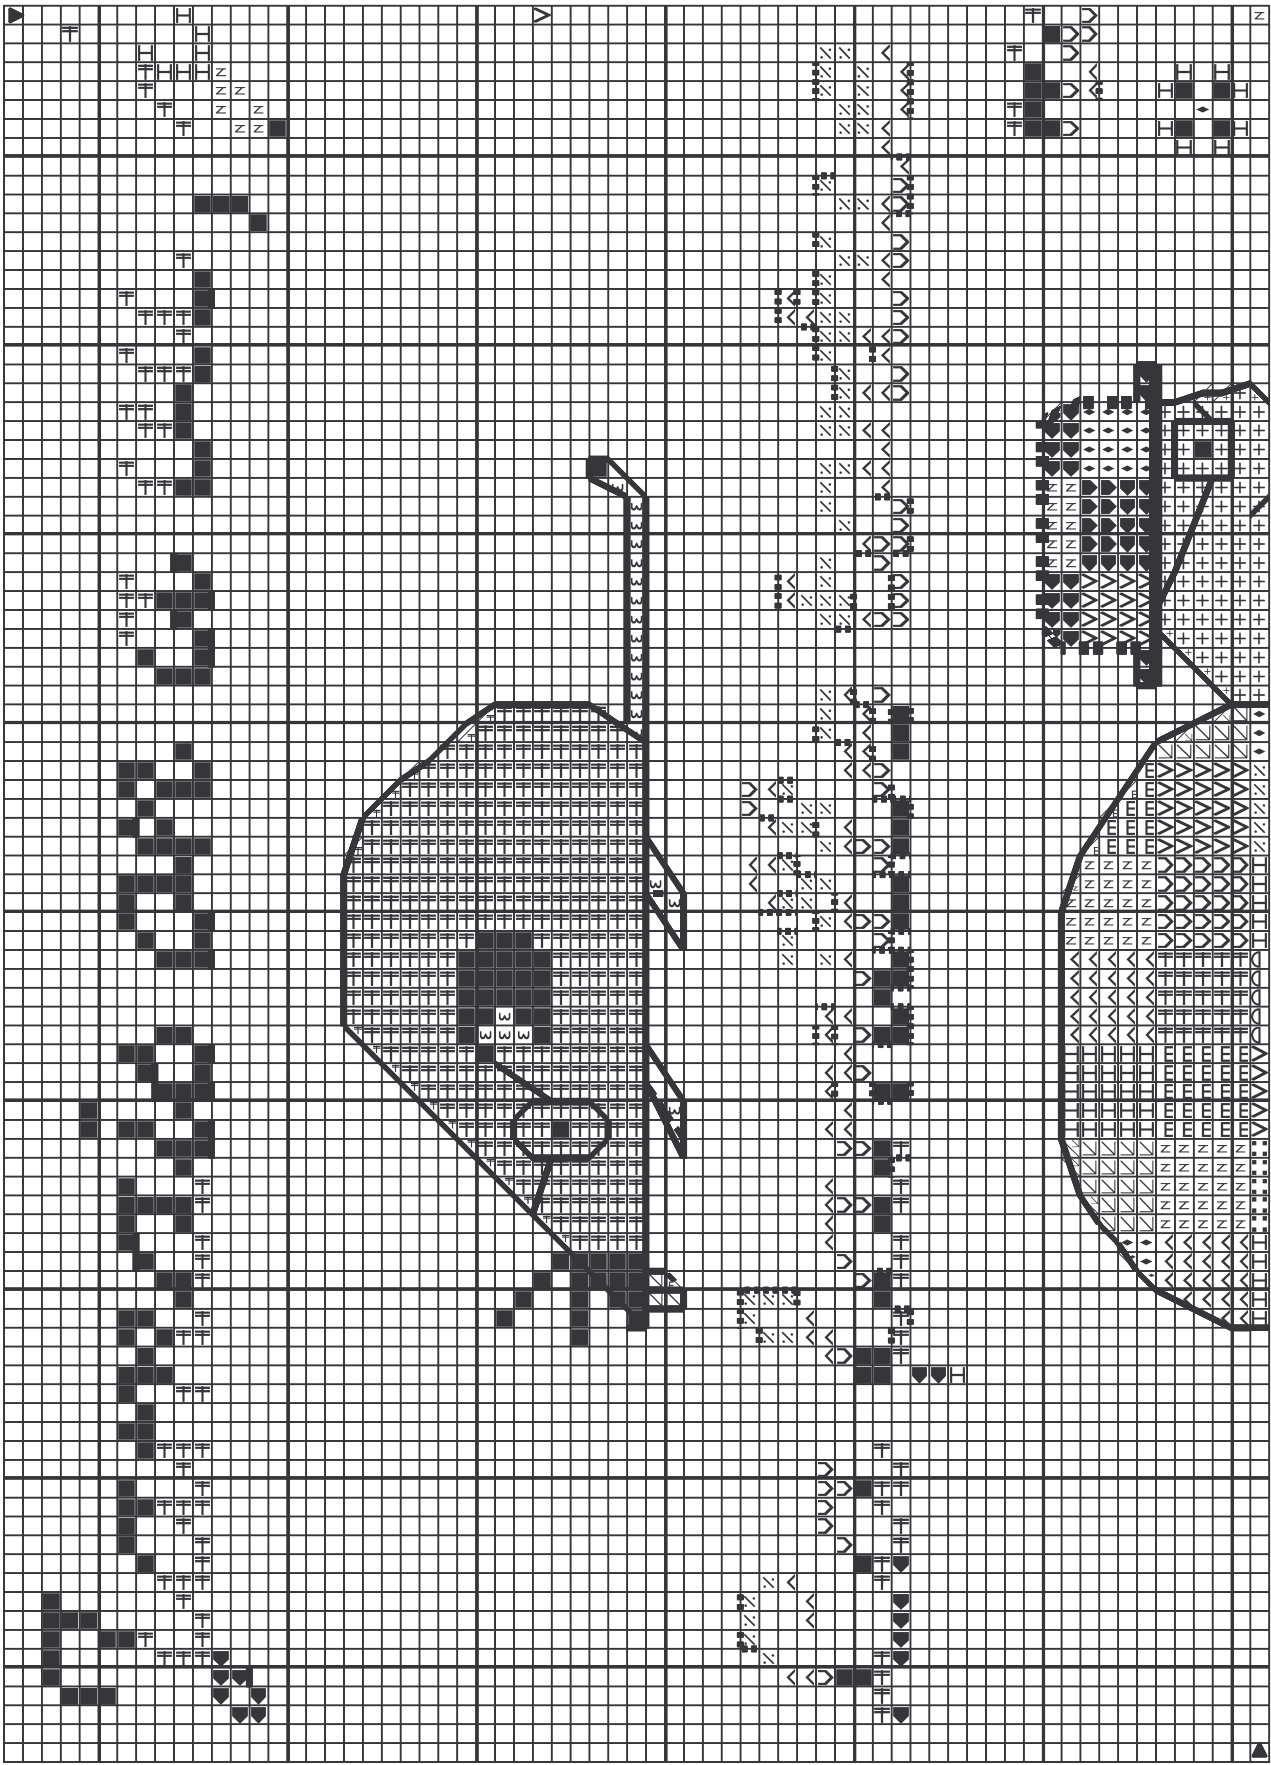

Chanson de la tortue

Dessiné par Cécile SAVY

Chanson de la tortue

Dessiné par Cécile SAVY

Chanson de la tortue

Dessiné par Cécile SAVY

Chanson de la tortue

Dessiné par Cécile SAVY

Points arrière	—	Bleu océan	824
	⋯	Bleu ciel	800
	⋯	Rosée des prés	3774
	⋯	Bleu de cobalt	798
	⋯	Avocat très foncé	
	⋯	Bleu de France	797
	⋯	Rose Aurore	761

Note : Créé avec le logiciel Super Pont de Croix3

Dessiné par: Cécile SAVY

Copyright © copie interdite pour la vente