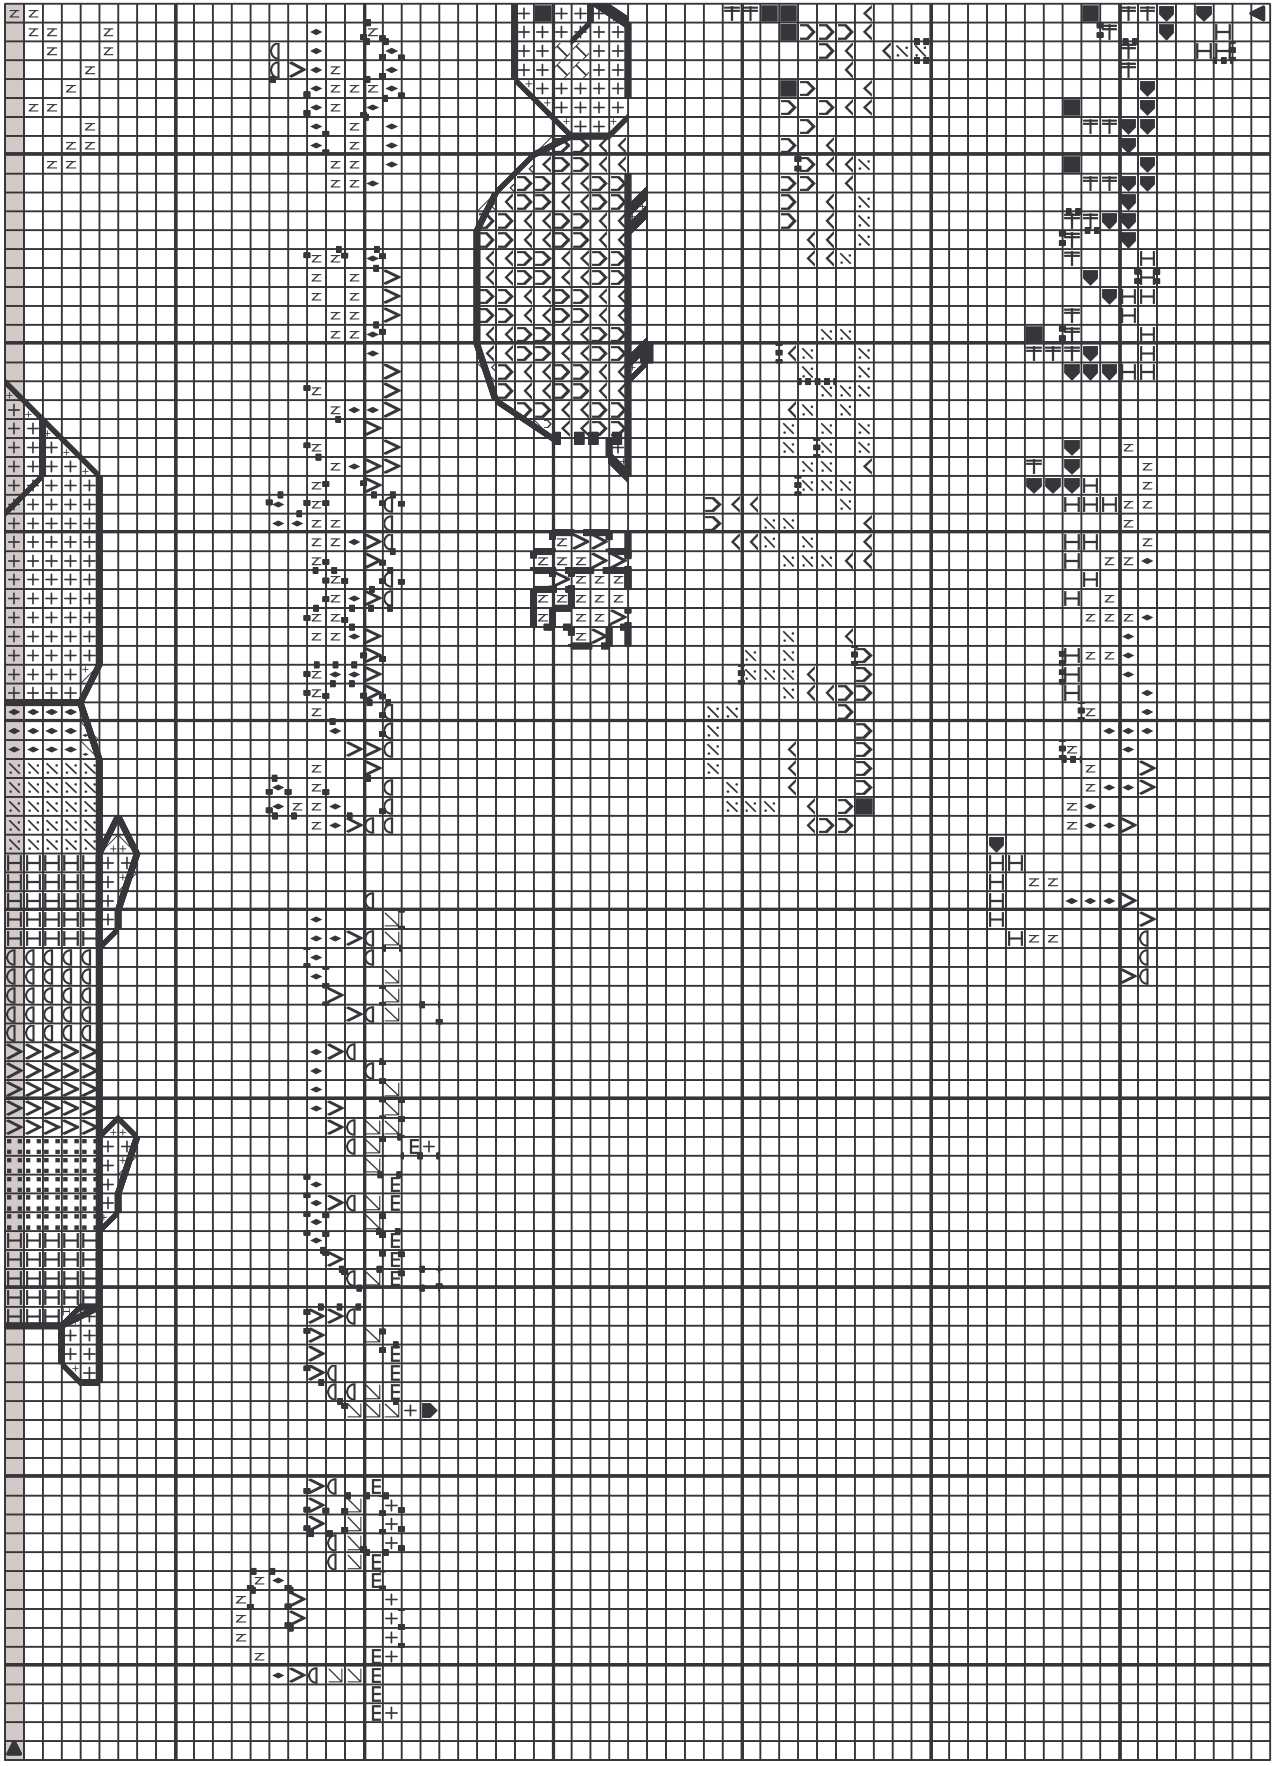

Chanson de la tortue

Dessiné par Cécile SAVY

Chanson de la tortue

Dessiné par Cécile SAVY

Chanson de la tortue

Dessiné par Cécile SAVY

Chanson de la tortue

Dessiné par Cécile SAVY

■	Bleu océan	DMC
N	Bleu ciel	824
≡	Bleu horizon	800
∶	Rosée des prés	799
<	Rose Aurore	3774
+	Rosée des prés	761
∪	Rose magenta	3774
◆	Bleu de cobalt	718
H	Vert pistache	798
V	Bleu horizon	164
∇	Vert Nil	799
∕	Clémentine	368
E	Mandarine	742
D	Vert lichen	741
◀	Bleu de France	3813
ε	Rose Aurore	797
⋮	Rose ancien	761
↘	Rose églantine	962
		3326

Points arrière	—	Bleu océan	824
	⋯	Bleu ciel	800
	⋯	Rosée des prés	3774
	⋯	Bleu de cobalt	798
	⋯	Avocat très foncé	
	⋯	Bleu de France	797
	⋯	Rose Aurore	761

Note : Créé avec le logiciel Super Pont de Croix3

Dessiné par: Cécile SAVY

Copyright © copie interdite pour la vente