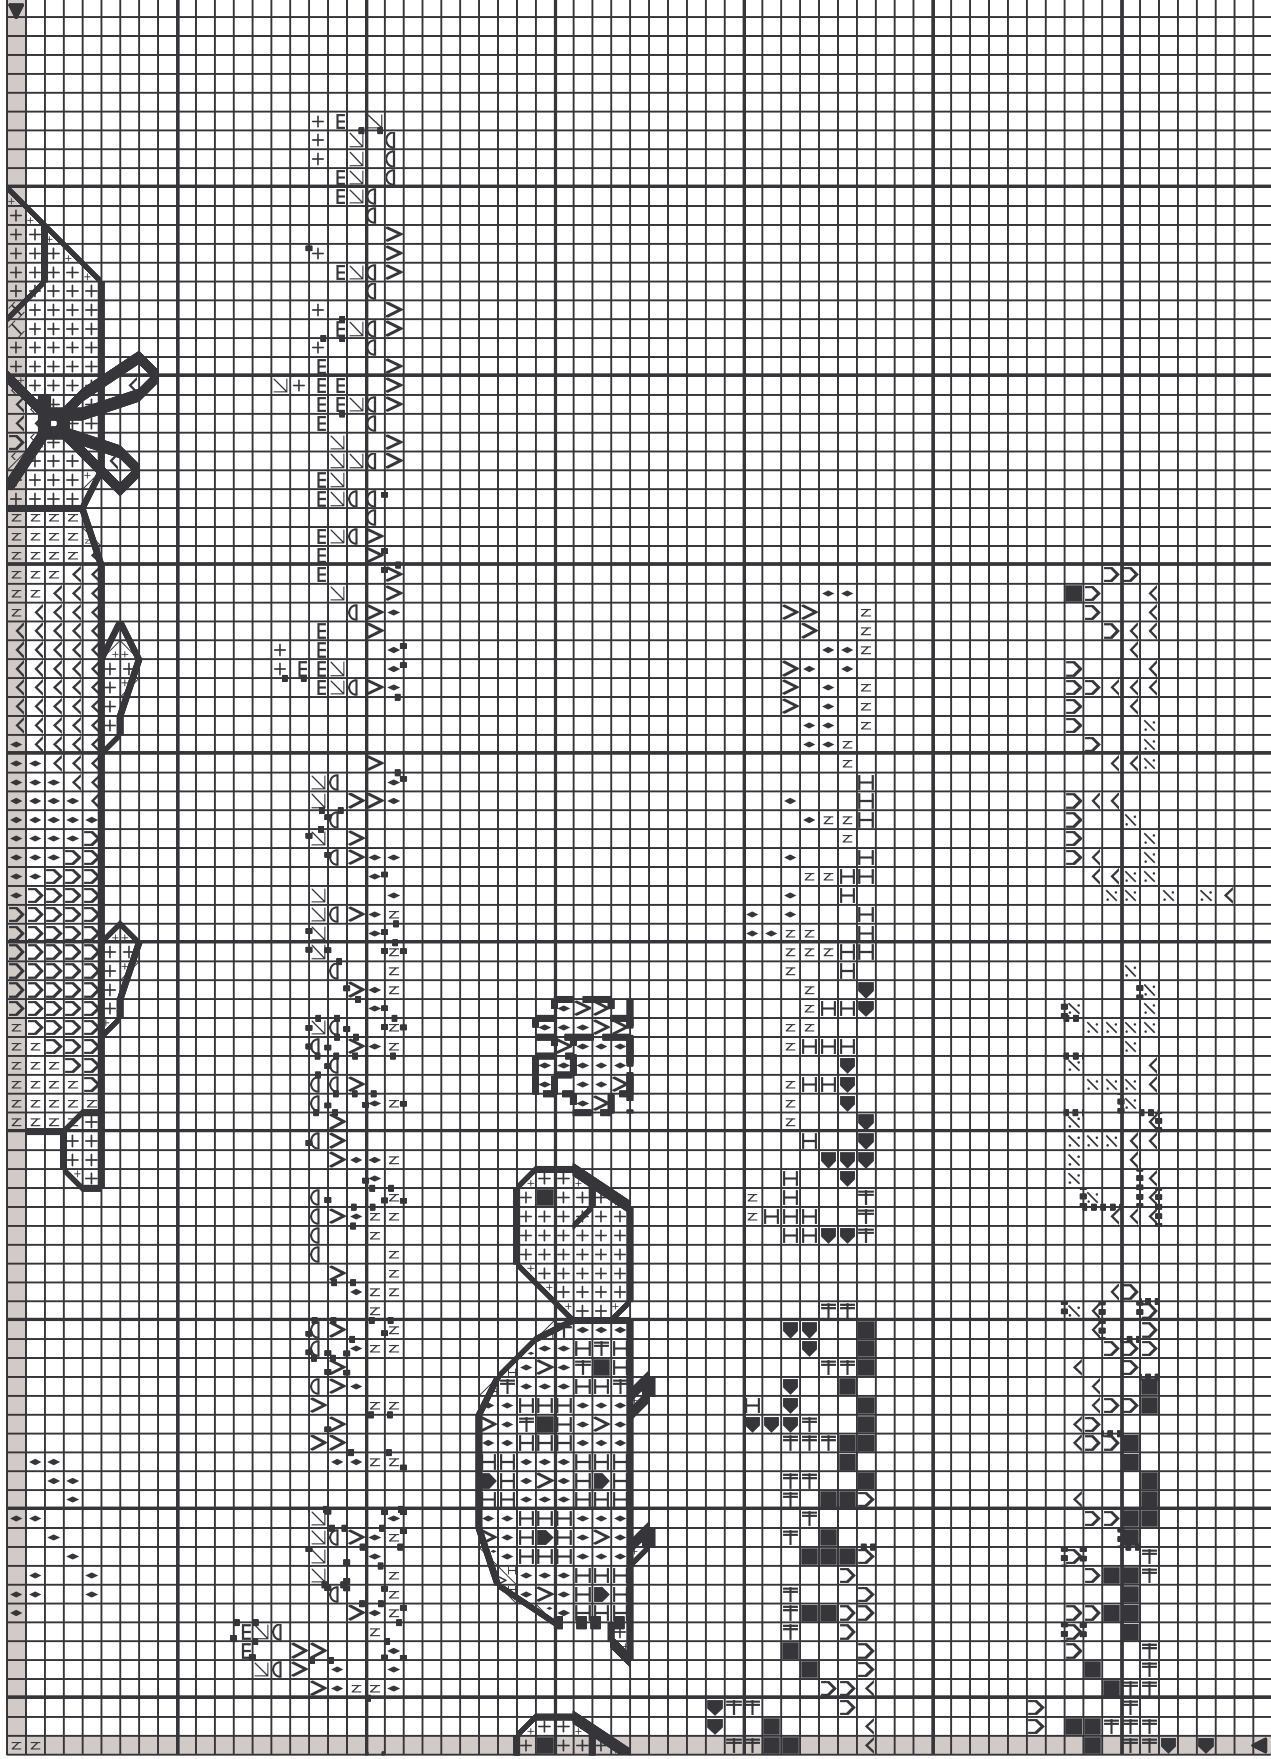

Chanson de la tortue

Dessiné par Cécile SAVY

Chanson de la tortue

Dessiné par Cécile SAVY

Chanson de la tortue

Dessiné par Cécile SAVY

Chanson de la tortue

Dessiné par Cécile SAVY

■	Bleu océan	DMC
N	Bleu ciel	824
≡	Bleu horizon	800
∶	Rosée des prés	799
<	Rose Aurore	3774
+	Rosée des prés	761
∪	Rose magenta	3774
◆	Bleu de cobalt	718
H	Vert pistache	798
V	Bleu horizon	164
∇	Vert Nil	799
∕	Clémentine	368
E	Mandarine	742
D	Vert lichen	741
◀	Bleu de France	3813
ε	Rose Aurore	797
⋮	Rose ancien	761
↘	Rose églantine	962
		3326

Points arrière	—	Bleu océan	824
	⋯	Bleu ciel	800
	⋯	Rosée des prés	3774
	⋯	Bleu de cobalt	798
	⋯	Avocat très foncé	
	⋯	Bleu de France	797
	⋯	Rose Aurore	761

Note : Créé avec le logiciel Super Pont de Croix3

Dessiné par: Cécile SAVY

Copyright © copie interdite pour la vente