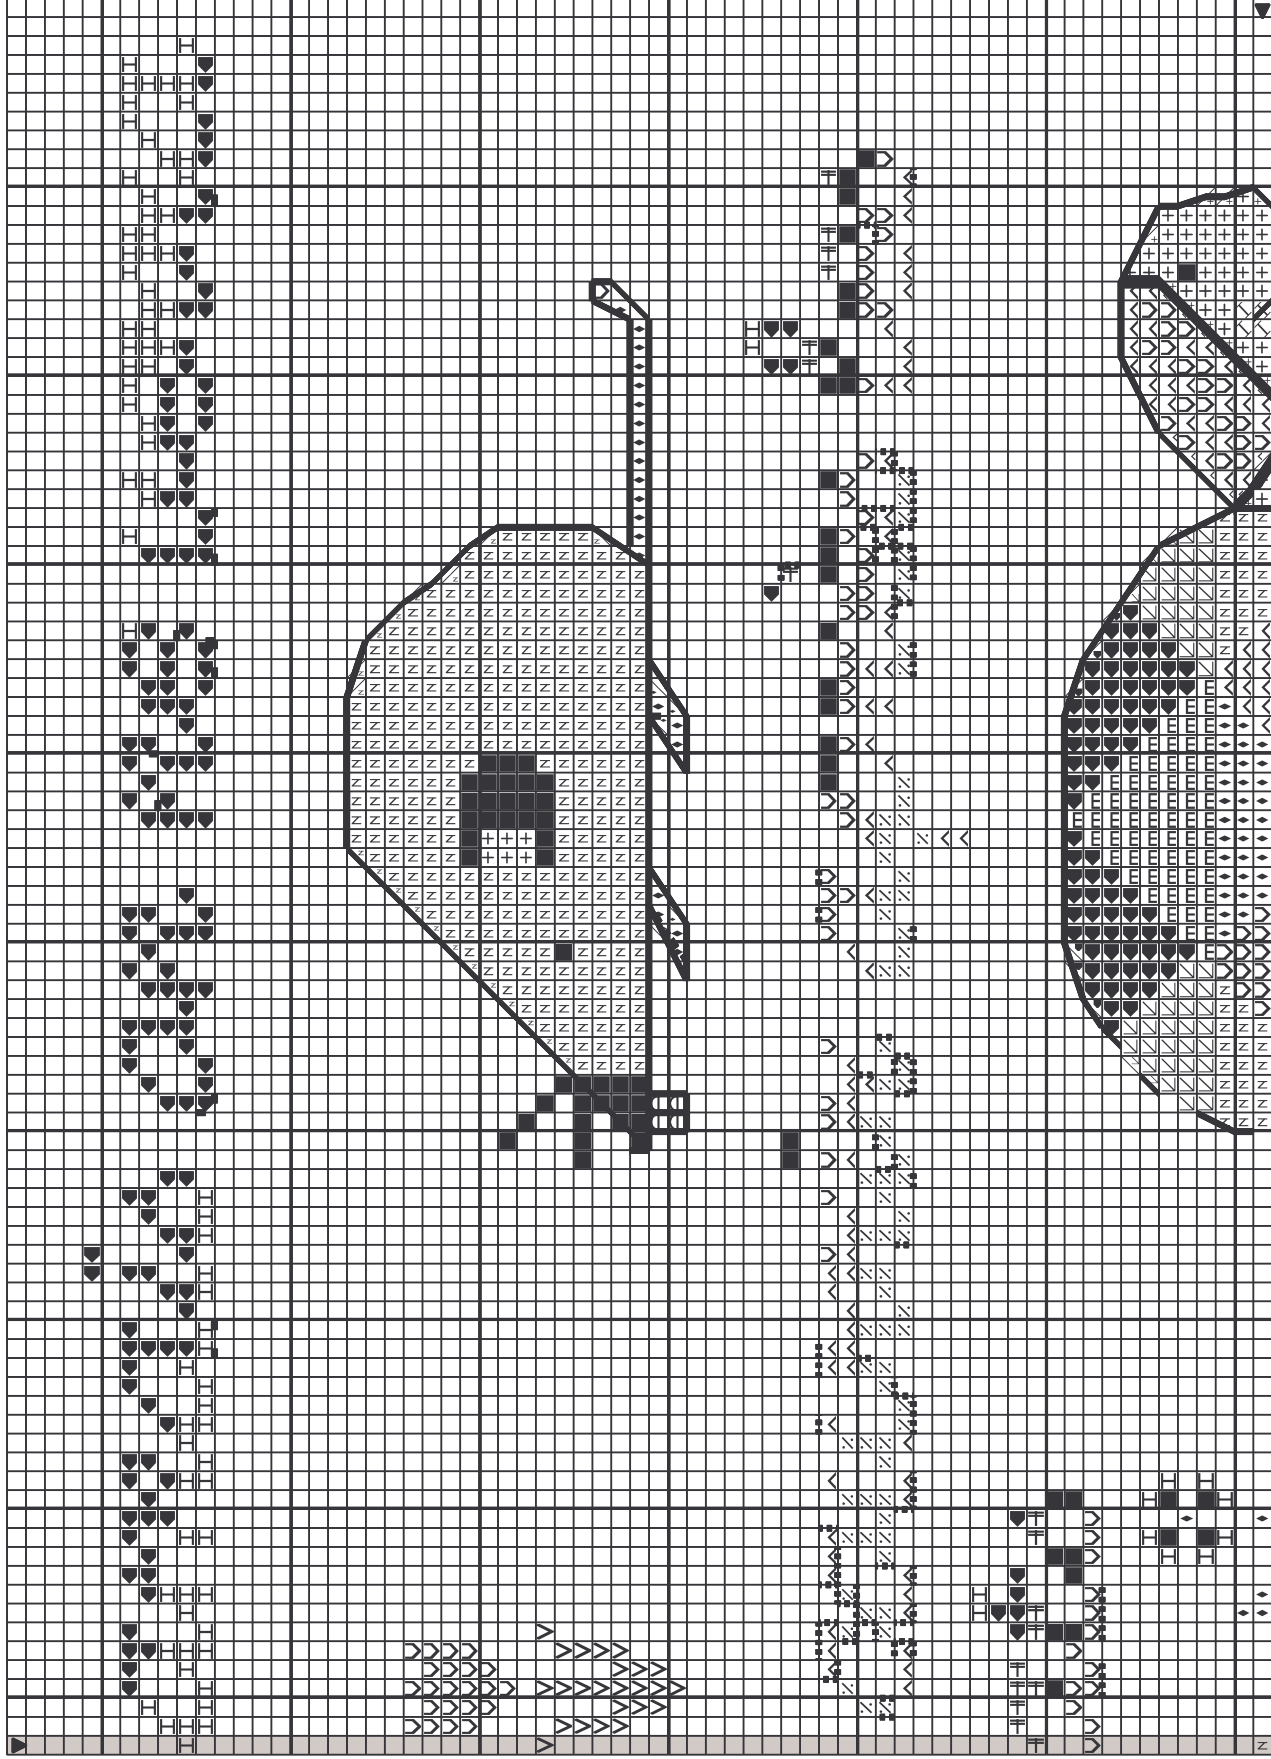

Chanson de la tortue

Dessiné par Cécile SAVY

Chanson de la tortue

Dessiné par Cécile SAVY

Chanson de la tortue

Dessiné par Cécile SAVY

Chanson de la tortue

Dessiné par Cécile SAVY

■	Bleu océan	DMC
N	Bleu ciel	824
≡	Bleu horizon	800
∶	Rosée des prés	799
<	Rose Aurore	3774
+	Rosée des prés	761
∪	Rose magenta	3774
◆	Bleu de cobalt	718
H	Vert pistache	798
V	Bleu horizon	164
∇	Vert Nil	799
∕	Clémentine	368
E	Mandarine	742
D	Vert lichen	741
∩	Bleu de France	3813
ε	Rose Aurore	797
⋮	Rose ancien	761
∧	Rose églantine	962
		3326

Points arrière	—	Bleu océan	824
	⋯	Bleu ciel	800
	⋯	Rosée des prés	3774
	⋯	Bleu de cobalt	798
	⋯	Avocat très foncé	
	⋯	Bleu de France	797
	⋯	Rose Aurore	761

Note : Créé avec le logiciel Super Pont de Croix3

Dessiné par: Cécile SAVY

Copyright © copie interdite pour la vente