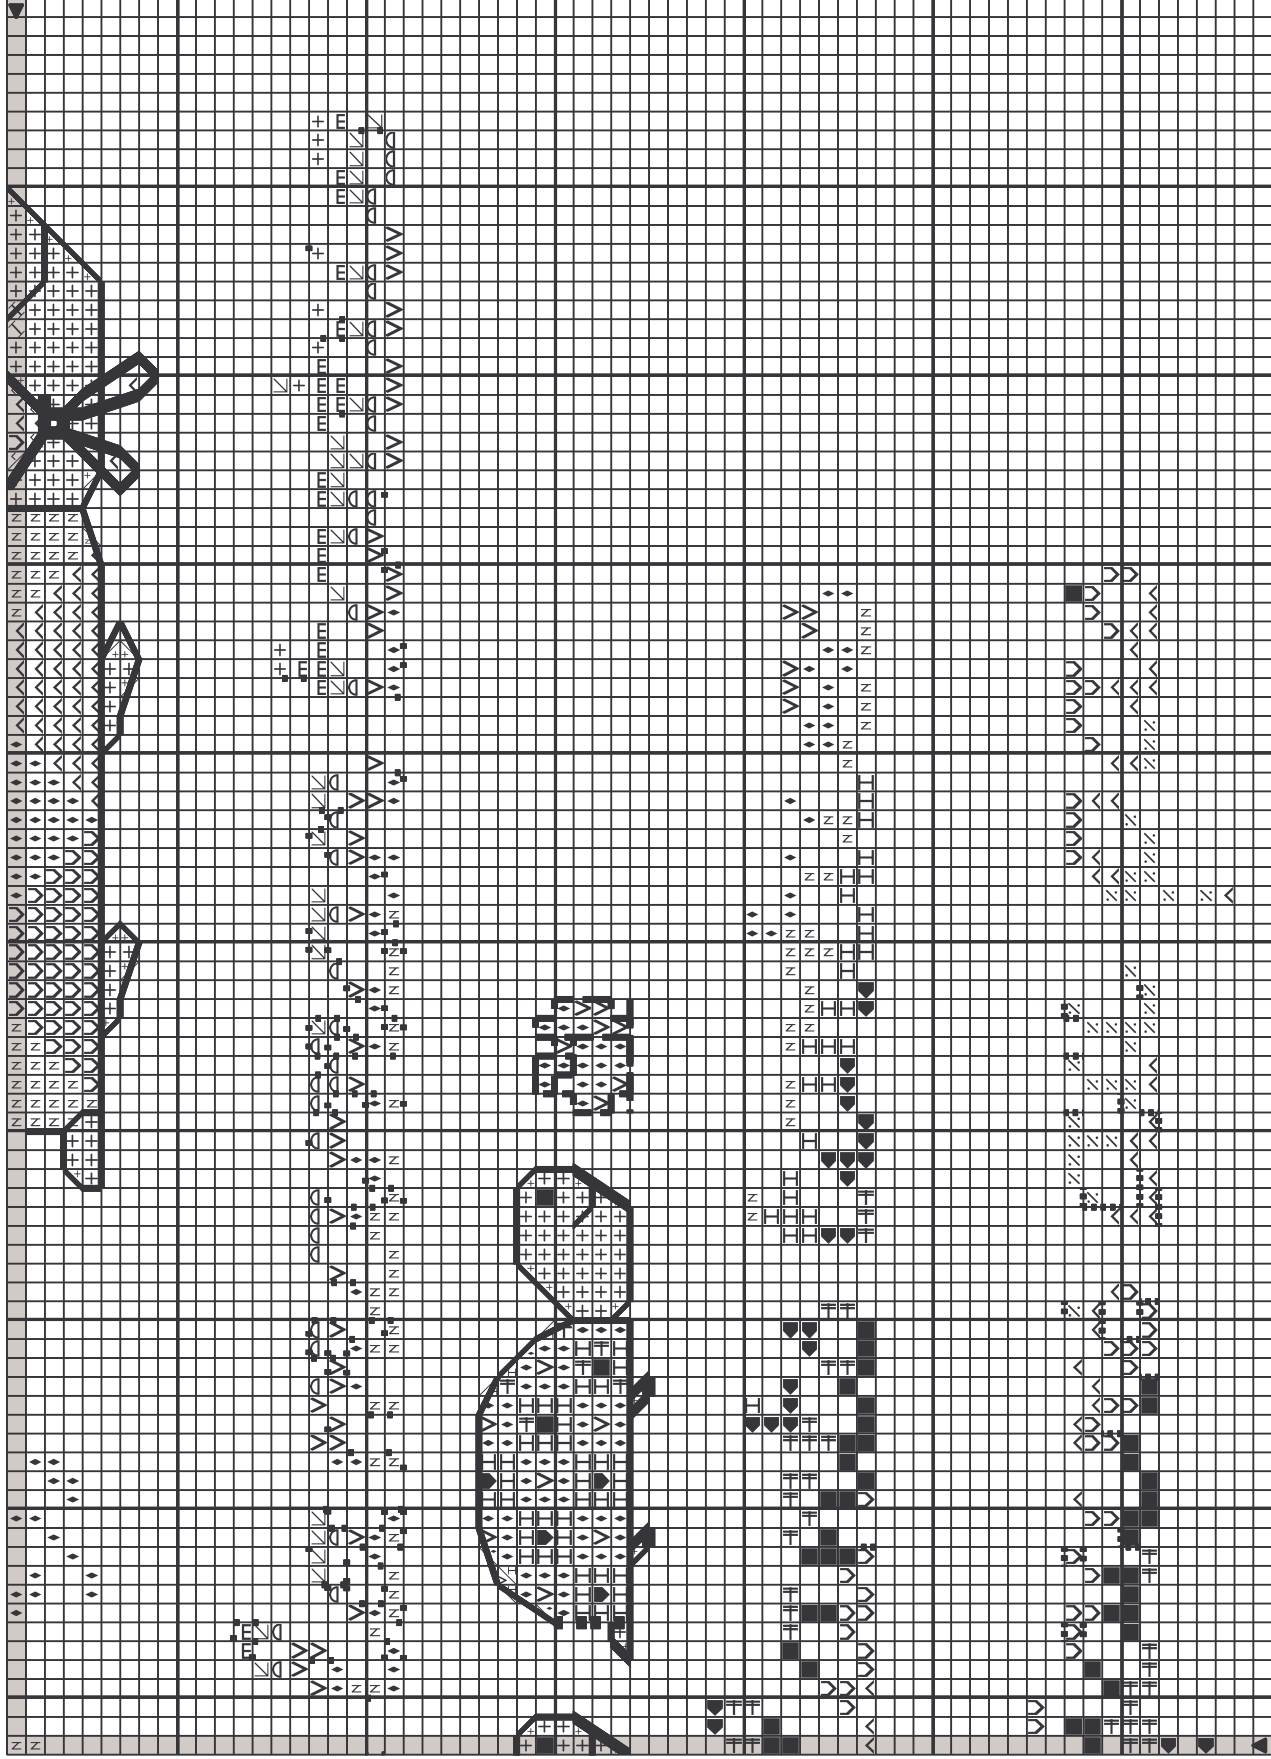

Chanson de la tortue

Dessiné par Cécile SAVY

Chanson de la tortue

Dessiné par Cécile SAVY

Chanson de la tortue

Dessiné par Cécile SAVY

Chanson de la tortue

Dessiné par Cécile SAVY

■	Bleu océan	DMC
N	Bleu ciel	824
≡	Bleu horizon	800
∶	Rosée des prés	799
<	Rose Aurore	3774
+	Rosée des prés	761
∪	Rose magenta	3774
◆	Bleu de cobalt	718
H	Vert pistache	798
V	Bleu horizon	164
∇	Vert Nil	799
∕	Clémentine	368
E	Mandarine	742
D	Vert lichen	741
∩	Bleu de France	3813
ε	Rose Aurore	797
⋮	Rose ancien	761
∧	Rose églantine	962
		3326

Points arrière	—	Bleu océan	824
	⋯	Bleu ciel	800
	⋯	Rosée des prés	3774
	⋯	Bleu de cobalt	798
	⋯	Avocat très foncé	
	⋯	Bleu de France	797
	⋯	Rose Aurore	761

Note : Créé avec le logiciel Super Pont de Croix3

Dessiné par: Cécile SAVY

Copyright © copie interdite pour la vente